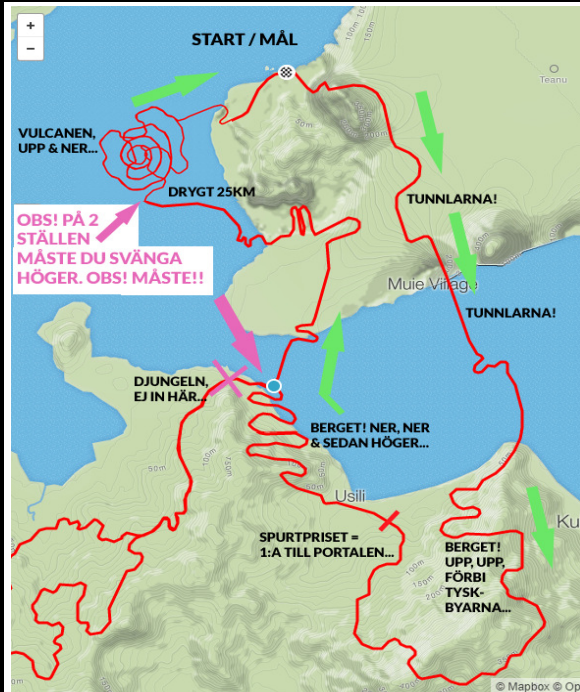

Pro Tour de Evalds 2017/2018

HT 2017 DECEMBER

ETAPP 4 / v49

Miljö: Zwift / VR

Landskap: Watopia (Öppen bana)**Bana:** Big Loop (SPECIAL = OBS! 2 Vägval = Måste svänga)**Distans:** knappt 37 km**Max Slope:** ca 12%**Höjdmeter:** ca 660**Strava Segment:** PTdE Etapp4 017 MTN m SKRUVEN

Etapp 4 - Känd som PTdE's första bergsetapp!! Så även 2017. Man klättrar upp baksidan genom "Tyskbyarna" för att vara först genom portalen och ta hand om etappens spurtpris. Ingen mastbestigning utan ner ner och ner och nu kommer dagens första knivighet av 2!! Man ska INTE åka upp vänster mot djungeln som din Avatar vill utan trycka på pilknappen mot höger och hamnen för att sedan låta Avataren komma ända bort mot Vulkanen. Efter ca 25 körda km håller man fortsatt rakt fram precis som din Avatar vill men när det är dax att svänga upp i Vulkanen vill din Avatar åka vänster, här trycker du åter igen Höger på din piltangent. Nu åker du upp till toppen av Vulkanen, ca 150 h.m. för att snart vara nere i kurvan du gjorde ditt vägval i. Avataren skall nu hålla höger och vara på väg mot mål, ca 3 km kvar!! Vad blir avörande tro!? Att bemästra de 2 vägvalen eller vara snabbast upp i bergen..!?

ETAPP 5 / v50

Miljö: Zwift / VR

**Landskap:** Amstel Gold Race**Bana:** PTdE**The Hedgehog****Distans:** ca 45 km (Först till exakt 23 km vinner spurtpriset!)**Max Slope:** ca 12%**Höjdmeter:** 700 meter**Strava Segment:** PTdE The Hedgehog 016

Holland! Inte ett berg men tusan va åsar! Igelkotten består av en mängd kända spurtbackar. Tuffast är backen kilometern före mål, Cauberg, 1200m lång/137hm! När du kommer upp för 2:a gången(!) är det 1 km kvar till mål! Blir det verkligen snabbast upp som vinner..?