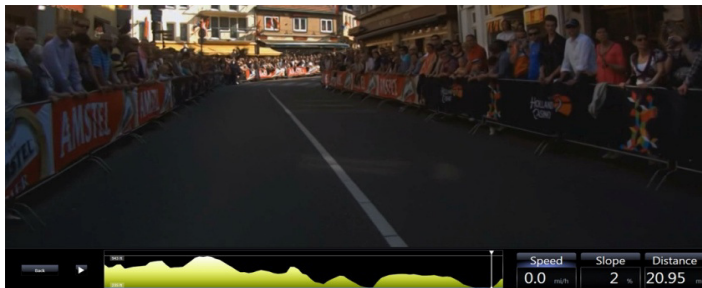

Pro Tour de Evalds 2017/2018

HT 2017 DECEMBER

ETAPP 4 / v49

Miljö: Zwift / VR

Landskap: Watopia (Öppen bana)**Bana:** Big Loop (SPECIAL = OBS! 2 Vägval = Måste svänga)**Distans:** knappt 37 km**Max Slope:** ca 12%**Höjdmeter:** ca 660**Strava Segment:** PTdE Etapp4 017 MTN m SKRUVEN

Etapp 4 - Känd som PTdE's första bergsetapp!! Så även 2017. Man klättrar upp baksidan genom "Tyskbyarna" för att vara först genom portalen och ta hand om etappens spurtpris. Ingen mastbestigning utan ner ner och ner och nu kommer dagens första knivighet av 2!! Man ska INTE åka upp vänster mot djungeln som din Avatar vill utan trycka på pilknappen mot höger och hamnen för att sedan låta Avataren komma ända bort mot Vulkanen. Efter ca 25 körda km håller man fortsatt rakt fram precis som din Avatar vill men när det är dax att svänga upp i Vulkanen vill din Avatar åka vänster, här trycker du åter igen Höger på din piltangent. Nu åker du upp till toppen av Vulkanen, ca 150 h.m. för att snart vara nere i kurvan du gjorde ditt vägval i. Avataren skall nu hålla höger och vara på väg mot mål, ca 3 km kvar!! Vad blir avörande tro!? Att bemästra de 2 vägvalen eller vara snabbast upp i bergen..!?

ETAPP 5 / v50

Miljö: Zwift / VR

**Landskap:** Amstel Gold Race**Bana:** PTdE**The Hedgehog****Distans:** ca 45 km (Först till exakt 23 km vinner spurtpriset!)**Max Slope:** ca 12%**Höjdmeter:** 700 meter**Strava Segment:** PTdE The Hedgehog 016

Holland! Inte ett berg men tusan va åsar! Igelkotten består av en mängd kända spurtbackar. Tuffast är backen kilometern före mål, Cauberg, 1200m lång/137hm! När du kommer upp för 2:a gången(!) är det 1 km kvar till mål! Blir det verkligen snabbast upp som vinner..?