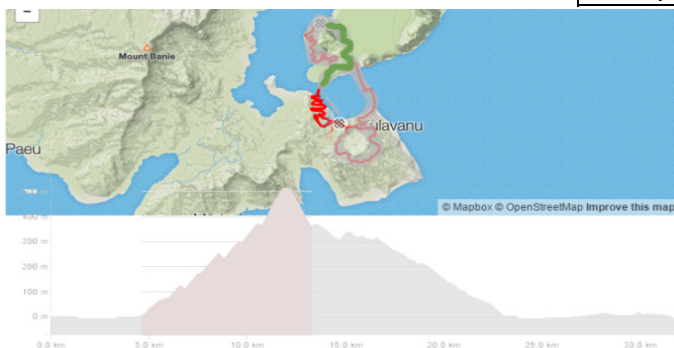

Etapp 4 - Känd som PTdE's första bergsetapp!! Så även 2017. Man klättrar upp baksidan genom "Tyskbyarna" för att vara först genom portalen och ta hand om etappens spurtpris. Ingen mastbestigning utan ner ner och ner och nu kommer dagens första knivighet av 2!! Man ska INTE åka upp vänster mot djungeln som din Avatar vill utan trycka på pilknappen mot höger och hamnen för att sedan låta Avataren komma ända bort mot Vulkanen. Efter ca 25 körda km håller man fortsatt rakt fram precis som din Avatar vill men när det är dax att svänga upp i Vulkanen vill din Avatar åka vänster, här trycker du åter igen Höger på din piltangent. Nu åker du upp till toppen av Vulkanen, ca 150 h.m. för att snart vara nere i kurvan du gjorde ditt vägval i. Avataren skall nu hålla höger och vara på väg mot mål, ca 3 km kvar!! Vad blir avörande tro!? Att bemästra de 2 vägvalen eller vara snabbast upp i bergen..!?

ETAPP 5 / v50

Miljö: Zwift / VR

**Landskap:** Amstel Gold Race**Bana:** PTdE**The Hedgehog****Distans:** ca 45 km (Först till exakt 23 km vinner spurtpriset!)**Max Slope:** ca 12%**Höjdmeter:** 700 meter**Strava Segment:** PTdE The Hedgehog 016

Holland! Inte ett berg men tusan va åsar! Igelkotten består av en mängd kända spurtbackar. Tuffast är backen kilometern före mål, Cauberg, 1200m lång/137hm! När du kommer upp för 2:a gången(!) är det 1 km kvar till mål! Blir det verkligen snabbast upp som vinner..?

ETAPP 6 / v51

Miljö: Zwift / VR

**Landskap:** Watopia (Öppen bana) TT Cykel gäller**Bana:** Del av Mountain 8 (Bergstempo)**Distans:** ca 9 km**Max Slope:** ca 18%**Höjdmeter:** 510 meter**Strava Segment:** PTdE 016 Mountain TT